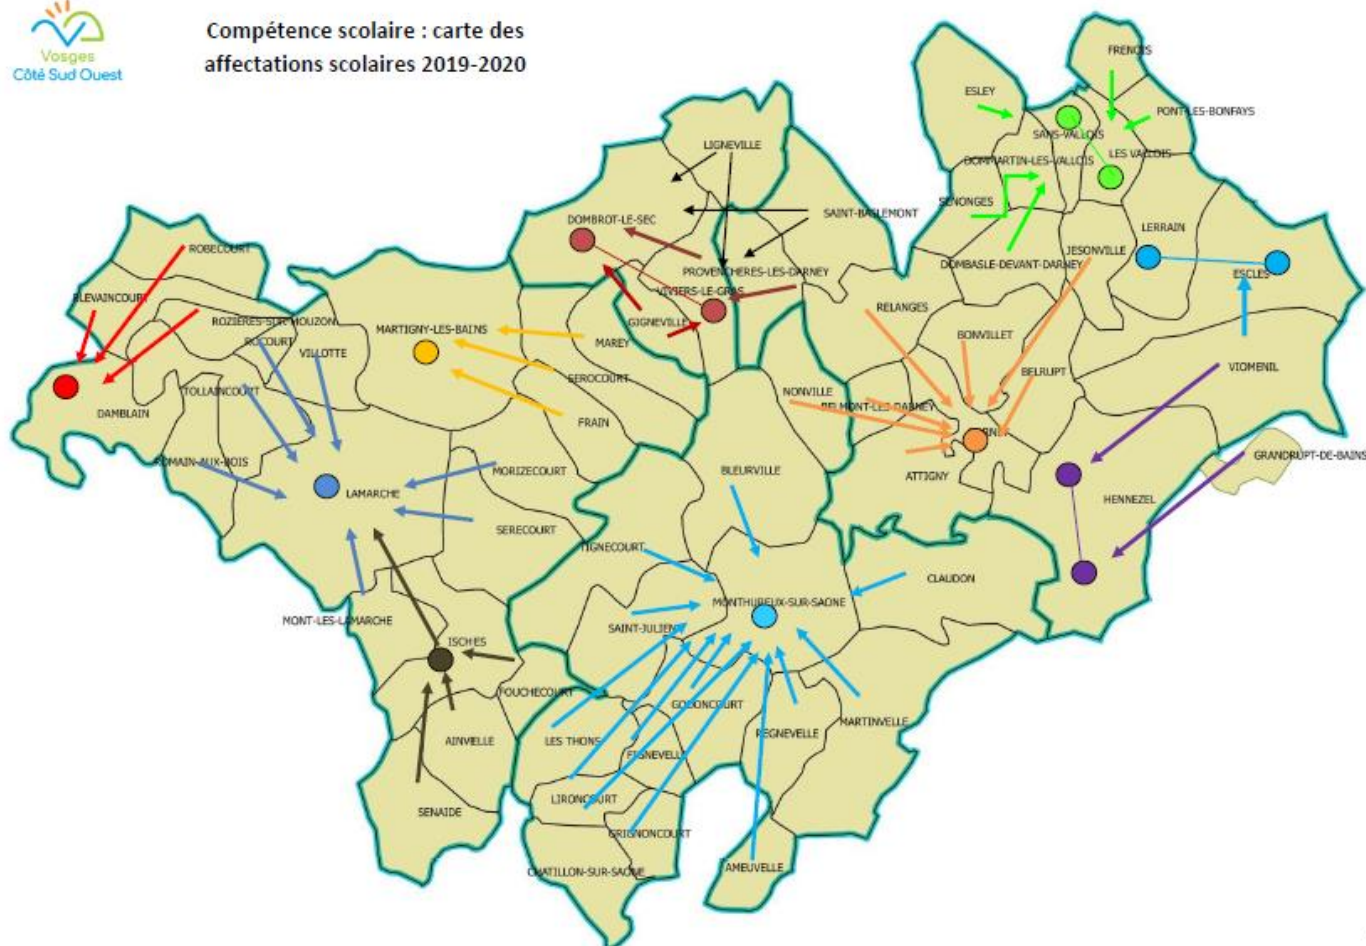

## Avenant au Projet Educatif Territorial 2018-2021

ENTRE :

**LA COMMUNAUTE DE COMMUNES LES VOSGES COTE SUD OUEST,**

Habilitée par délibération du conseil communautaire en date du 11 septembre 2018 et autorisée pour modification par délibération du conseil communautaire en date du 27 août 2019

### C. Les écoles du territoire, l'implication de la CCVCSO

Suite à la fermeture des écoles de Les Thons, Chatillon, Bleurville et Nonville et la volonté d'intégrer tous les enfants des villages de la collectivité au sein de nos écoles, (rattachement de Pont les bonfays, Frenois sur les écoles de Sans Vallois, les Vallois et Lignéville, Saint Baslemont sur les écoles de Viviers le gras et Dombrot le sec) une nouvelle carte scolaire a été délibérée le 25 juin 2019 pour définir les nouvelles affectations.

Compétence scolaire : carte des affectations scolaires 2019-2020

Par conséquent, les rythmes scolaires ont évolué pour l'année 2019-2020.

<b>ECOLES</b>	<b>HORAIRES</b>
<b>MONTHUREUX</b>	8h25-11h25 13h15-16h15
<b>ESCLES</b>	8h50-11h50 13h20-16h20
<b>LERRAIN</b>	9h00-12h00 13h30-16h30
<b>LES VALLOIS</b>	8h45-12h00 13h40-16h25
<b>SANS VALLOIS</b>	8h35-12h05 13h45-16h15
<b>VIVIERS</b>	8h45-12H00 13h30-16H15
<b>DOMBROT</b>	8H15-11H30 13H00-15H45
<b>DARNEY MATERNELLE DARNEY PRIMAIRE</b>	8h30-11h30 13h30-16h30
<b>ISCHES</b>	8h30-12h00 13h30-16h00
<b>LAMARCHE</b>	8h30-11h30 13h30-16h30
<b>DAMBLAIN</b>	8h30-12h00 13h30-16h00
<b>HENNEZEL</b>	8h35-12h00 13h40-16h15
<b>CLAIREY</b>	8h40-12h05 13h45-16h20
<b>MARTIGNY</b>	8H30-12H00 13H30-16H00